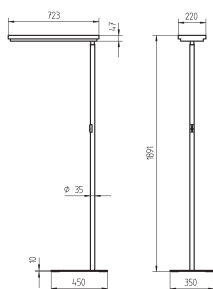

BESTELL-NUMMERN

Stehleuchte