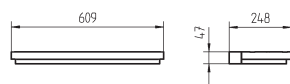

BESTELL-NUMMERN

TYP

BESTELL-NR.

Wandleuchte

COMFORT

LICHTVERTEILUNG	Symmetrisch; Direktanteil ca. 27 %, Indirektanteil ca. 73 %	
ENTBLENDUNG	Lichtverstärkendes Mikroprisma, mittl. Leuchtdichte am Reflektor konform zur EN 12464-1	
schaltbar	DYW 255	121 395 008
dig. dimmbar DALI	DYW 255/D	121 396 008

CLASSIC

LICHTVERTEILUNG	Symmetrisch; Direktanteil ca. 17 %, Indirektanteil ca. 83 %	
ENTBLENDUNG	Feinraster-Element	
schaltbar	LYW 255	121 381 008
dig. dimmbar DALI	LYW 255/D	121 382 008