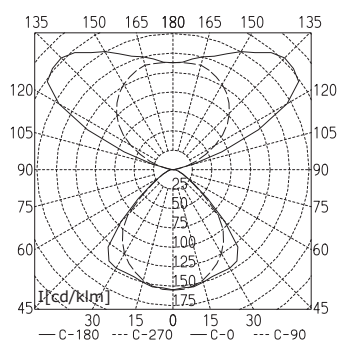

TECHNISCHE DATEN

TYCOON COMFORT STEHLEUCHTE T5 VARIANTE

2-FLAMMIG GERADE

efficient *light*

Stehleuchte

ANSCHLUSSWERTE	230 – 240 V; 50/60 Hz
BESTÜCKUNG	2 x Leuchtstofflampe T5 28/54 W
BETRIEBSGERÄT	EVG
LEISTUNGS-AUFNAHME	ca. 63 W/119 W
NETZANSCHLUSSLEITUNG	ca. 3 m, Schuko-Stecker
MATERIAL GEHÄUSE	Stahl/Aluminium/Kunststoff, silbermetallic lackiert
STANDROHR	Stahlrohr silbermetallic lackiert, gerade
STANDFUSS	Stahlplatte rechteckig, flach, silbermetallic lackiert
BEDIENUNG	Multifunktionstaster im Standrohr
BETRIEBSWIRKUNGSGRAD	mit Abdeckung 94 % / 90 %
LICHTVERTEILUNG	Symmetrisch; Direktanteil ca. 35 %
ENTBLENDUNG	Lichtverstärkendes Mikroprisma, mittl. Leuchtdichte am Reflektor konform zur EN 12464
LAMPENABDECKUNG	Acryl, glasklar

BESONDERHEITEN

- Integrierter Licht- und Anwesenheitssensor PULSE PIR
- Feinfühliges Ansprechen der Sensoren; angenehmes, unauffälliges Regel- und Dimmverhalten durch angemessene Impulsverzögerung und asymmetrisches Dimmverfahren
- Zwei individuell einstellbare Lichtniveaus
- Leicht erreichbares, multifunktionales Bedienelement (Anbindung an geschaltete Steckdosen möglich)
- Herausnehmbares Seitenteil und Streuscheibe für leichten Leuchtmittelwechsel und einfache Reinigung