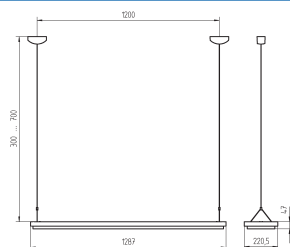

BESTELL-NUMMERN

Pendelleuchte 228 / 254