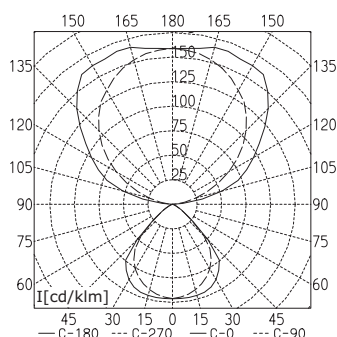

Stehleuchte/Tischaufbauleuchte

ANSCHLUSSWERTE	230 – 240 V; 50/60 Hz
BESTÜCKUNG	4 x Kompaktleuchtstofflampe TC-L 55 W
BETRIEBSGERÄT	EVG
LEISTUNGS-AUFNAHME	ca. 235 W
NETZANSCHLUSSLEITUNG	ca. 3 m; Schuko-Stecker
MATERIAL GEHÄUSE	Aluminium/Kunststoff, silbermetallisch lackiert
STANDROHR	Stahlrohr silbermetallisch lackiert, gerade
STANDFUSS	Stahlplatte rechteckig, flach, silbermetallisch lackiert
BEDIENUNG	Multifunktions-Taster im Standrohr
BETRIEBSWIRKUNGSGRAD	72 %
LICHTVERTEILUNG	Symmetrisch; Direktanteil ca. 27 %
ENTBLENDUNG	Lichtverstärkendes Mikroprisma, mittl. Leuchtdichte am Reflektor gemäß Anforderungen EN 12464-1
LAMPENABDECKUNG	Keine

BESONDERHEITEN

- Integrierter Licht- und Anwesenheitssensor bei PULSE HFMD
- Feinfühliges Ansprechen der Sensoren; angenehmes, unauffälliges Regel- und Dimmverhalten durch angemessene Impulsverzögerung und asymmetrisches Dimmverfahren bei PULSE HFMD
- Zwei individuell einstellbare Lichtniveaus
- Leicht erreichbares, multifunktionales Bedienelement (Anbindung an geschaltete Steckdosen möglich)
- Leuchtenkopf um +/- 90° drehbar
- Herausnehmbares Seitenteil und Streuscheibe für leichten Leuchtmittelwechsel und einfache Reinigung

BESTELL-NUMMERN

STEHLEUCHTEN TYP BESTÜCKUNG BESTELL-NR.

GERADES STANDROHR

Stehleuchte schaltbar	DYS 455/2	4 x 55 W	121 245 008
Stehleuchte dimmbar	DYS 455/D	4 x 55 W	121 248 008
Stehleuchte PULSE HFMD	DYS 455/P	4 x 55 W	121 250 008

TISCHAUFBAULEUCHTEN TYP BESTÜCKUNG BESTELL-NR.

GERADES STANDROHR

Tischaufbauleuchte schaltbar	DYT 455/2	4 x 55 W	121 256 008
Tischaufbauleuchte dimmbar	DYT 455/D	4 x 55 W	121 258 008
Tischaufbauleuchte PULSE HFMD	DYT 455/P	4 x 55 W	121 260 008

ZUBEHÖR

BESTELL-NR.

TISCHAUFBAULEUCHTEN:	Tischklemme schwarz, Spannweite 20 mm – 28 mm (Weitere Adaptionen auf Anfrage)	191 102 019