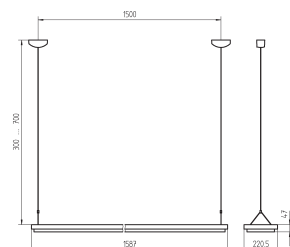

Pendelleuchte 235