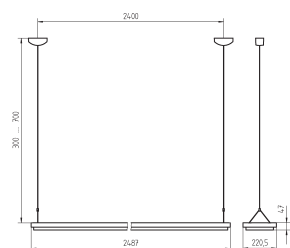

Pendelleuchte 428 / 454

PENDELLEUCHE	TYP	BESTÜCKUNG	BESTELL-NR.
Pendelleuchte schaltbar	DYP 228	2 x 28 W	121 454 008
Pendelleuchte dimmbar, DALI	DYP 228/D	2 x 28 W	121 456 008
Pendelleuchte PIR Taster	DYP 228/R	2 x 28 W	121 456 021
Pendelleuchte PIR Funk	DYP 228/RF	2 x 28 W	121 456 018
Pendelleuchte schaltbar	DYP 235	2 x 35 W	121 471 008
Pendelleuchte dimmbar, DALI	DYP 235/D	2 x 35 W	121 474 008
Pendelleuchte schaltbar	DYP 254	2 x 54 W	121 455 008
Pendelleuchte dimmbar, DALI	DYP 254/D	2 x 54 W	121 457 008
Pendelleuchte PIR Taster	DYP 254/R	2 x 54 W	121 457 021
Pendelleuchte PIR Funk	DYP 254/RF	2 x 54 W	121 457 018
Pendelleuchte schaltbar	DYP 428/2	4 x 28 W	121 458 008
Pendelleuchte dimmbar, DALI	DYP 428/D	4 x 28 W	121 460 008
Pendelleuchte PIR Taster	DYP 428/R	4 x 28 W	121 460 020
Pendelleuchte schaltbar	DYP 454/2	4 x 54 W	121 459 008
Pendelleuchte dimmbar, DALI	DYP 454/D	4 x 54 W	121 461 008
Pendelleuchte PIR Taster	DYP 454/R	4 x 54 W	121 461 020

ZUBEHÖR

PENDELLEUCHE PIR FUNK:	Wandsender batterieless	BESTELL-NR.
		330 633 010