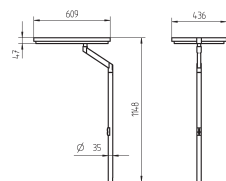

Tischaufbauleuchte

STEHLEUCHTEN TYP BESTÜCKUNG BESTELL-NR.

ABGEWINKELTES STANDROHR

Stehleuchte schaltbar	DYS 455/2	4 x 55 W	121 384 008
Stehleuchte dimmbar	DYS 455/D	4 x 55 W	121 385 008
Stehleuchte dimmbar, DALI	DYS 455/D	4 x 55 W	121 387 008
Stehleuchte PULSE HFMD	DYS 455/P	4 x 55 W	121 386 008
Stehleuchte PULSE EIB/KNX	DYS 455/PB	4 x 55 W	121 469 008
Stehleuchte PULSE LON	DYS 455/PB	4 x 55 W	auf Anfrage

TISCHAUFBAULEUCHTEN TYP BESTÜCKUNG BESTELL-NR.

ABGEWINKELTES STANDROHR

Tischaufbauleuchte schaltbar	DYT 455/2	4 x 55 W	121 391 008
Tischaufbauleuchte dimmbar	DYT 455/D	4 x 55 W	121 392 008
Tischaufbauleuchte PULSE HFMD	DYT 455/P	4 x 55 W	121 393 008

ZUBEHÖR BESTELL-NR.

STEHLEUCHTE PULSE EIB/LON/DALI: Datenleitung mit RJ 45 Stecker	210 218 019
Netzleitung Schuko-Stecker	330 293 020

TISCHAUFBAULEUCHTEN:

Tischklemme schwarz, Spannweite 20 mm – 28 mm	191 102 019
(Weitere Adaptionen auf Anfrage)