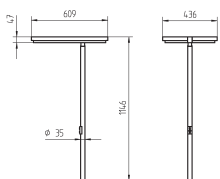

Tischaufbauleuchte