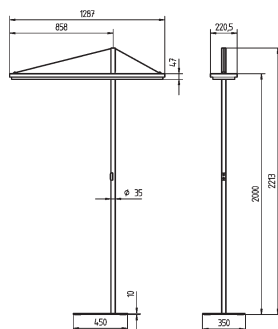

BESTELL-NUMMERN

Stehleuchte

STEHLEUCHTEN

TYP

BESTÜCKUNG

BESTELL-NR.

Stehleuchte schaltbar	DYS 228	2 x 28 W	121 559 008
Stehleuchte dimmbar	DYS 228/D	2 x 28 W	121 559 009
Stehleuchte PULSE PIR	DYS 228/R	2 x 28 W	121 559 010
Stehleuchte schaltbar	DYS 254	2 x 54 W	121 560 008
Stehleuchte dimmbar	DYS 254/D	2 x 54 W	121 560 009
Stehleuchte PULSE PIR	DYS 254/R	2 x 54 W	121 560 010