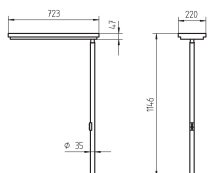

Tischaufbauleuchte

STEHLEUCHTEN

STEHLEUCHTEN	TYP	BESTÜCKUNG	BESTELL-NR.
Stehleuchte schaltbar	DYS 255	2 x 55 W	121 438 008
Stehleuchte dimmbar	DYS 255/D	2 x 55 W	121 437 008
Stehleuchte PULSE HFMD	DYS 255/P	2 x 55 W	121 436 008

TISCHAUFBAULEUCHTEN

TISCHAUFBAULEUCHTEN	TYP	BESTÜCKUNG	BESTELL-NR.
Tischaufbauleuchte schaltbar	DYT 255	2 x 55 W	121 448 008
Tischaufbauleuchte dimmbar	DYT 255/D	2 x 55 W	121 447 008
Tischaufbauleuchte PULSE HFMD	DYT 255/P	2 x 55 W	121 446 008

ZUBEHÖR

ZUBEHÖR	BESTELL-NR.
TISCHAUFBAULEUCHTEN:	
Tischklemme schwarz, Spannweite 20 mm – 28 mm (Weitere Adaptionen auf Anfrage)	191 102 019