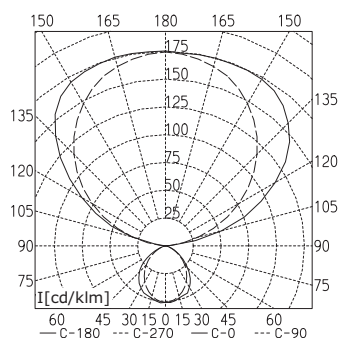

Wandleuchte classic

ANSCHLUSSWERTE	230 – 240 V; 50/60 Hz
BESTÜCKUNG	2 x Kompaktleuchtstofflampe TC-L 55 W
BETRIEBSGERÄT	EVG
LEISTUNGS-AUFNAHME	ca. 117 W
NETZANSCHLUSSLEITUNG	Festanschluss
MATERIAL GEHÄUSE	Aluminium/Kunststoff, silbermetallic lackiert
BETRIEBSWIRKUNGSGRAD	ohne Abdeckung 73 % (COMFORT), 67 % (CLASSIC)

BESONDERHEITEN

- Herausnehmbares Seitenteil und Streuscheibe für leichten Leuchtmittelwechsel und einfache Reinigung
- Lichtleistung schaltbar, dimmbar, DALI

BESTELL-NUMMERN

TYP

BESTELL-NR.

COMFORT

LICHTVERTEILUNG	Symmetrisch; Direktanteil ca. 27 %, Indirektanteil ca. 73 %	
ENTBLENDUNG	Lichtverstärkendes Mikroprisma, mittl. Leuchtdichte am Reflektor konform zur EN 12464-1	
schaltbar	DYW 255	121 395 008
dig. dimmbar DALI	DYW 255/D	121 396 008

CLASSIC

LICHTVERTEILUNG	Symmetrisch; Direktanteil ca. 17 %, Indirektanteil ca. 83 %	
ENTBLENDUNG	Feinraster-Element	
schaltbar	LYW 255	121 381 008
dig. dimmbar DALI	LYW 255/D	121 382 008