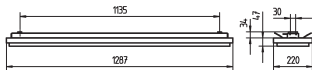

Anbauleuchte

BESONDERHEITEN

- Geeignet für Deckenhöhen kleiner 2,40 m
- Seitliche Deckenaufhellung
- Waagerechte und senkrechte Wandmontage möglich
- Lichtleistung schaltbar, dimmbar, DALI

BESTELL-NUMMERN