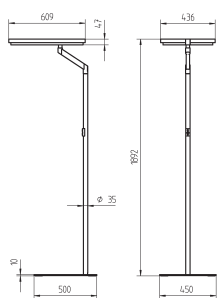

BESTELL-NUMMERN

Stehleuchte