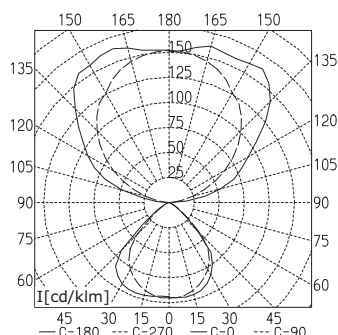

Wandleuchte comfort