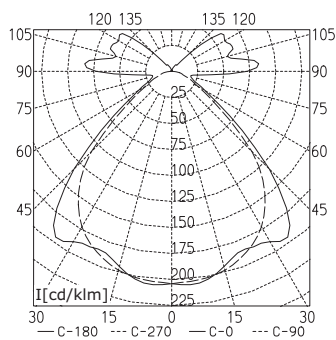

ZUBEHÖR

PENDELLEUCHE PIR FUNK:	Wandsender batterieless	BESTELL-NR.
		330 633 010

TECHNISCHE DATEN

TYCOON ANBAULEUCHE

2-FLAMMIG

ANSCHLUSSWERTE	230 – 240 V; 50/60 Hz
BESTÜCKUNG	2 x Leuchtstofflampe T 16 28 W
BETRIEBSGERÄT	EVG
LEISTUNGS-AUFNAHME	63 W
NETZANSCHLUSSLEITUNG	Festanschluss
MATERIAL GEHÄUSE	Aluminium/Kunststoff, silbermetallic lackiert
BETRIEBSWIRKUNGSGRAD	mit Abdeckung 69%
ENTBLENDUNG	Lichtverstärkendes Mikroprisma
LICHTVERTEILUNG	Symmetrisch; Direktanteil 76%; seitliche Deckenaufhellung