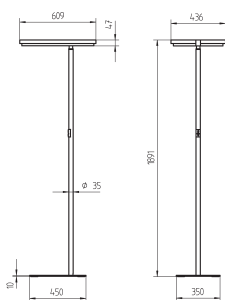

Stehleuchte