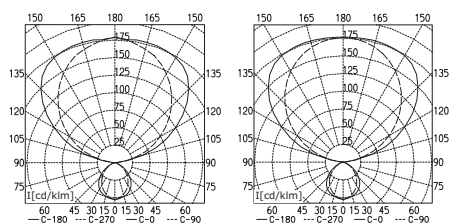

2-flammig

4-flammig

Stehleuchte/Tischaufbauleuchte