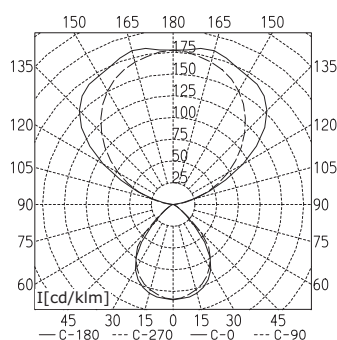

TECHNISCHE DATEN

TYCOON COMFORT STEH- UND TISCHAUFBAULEUCHTE

2-FLAMMIG GERADE

efficient *light*

Stehleuchte/Tischaufbauleuchte

ANSCHLUSSWERTE	230 – 240 V; 50/60 Hz
BESTÜCKUNG	2 x Kompaktleuchtstofflampe TC-L 55 W
BETRIEBSGERÄT	EVG
LEISTUNGS-AUFNAHME	ca. 114 W
NETZANSCHLUSSLEITUNG	ca. 3 m, Schukostecker
MATERIAL GEHÄUSE	Aluminium/Kunststoff, silbermetallic lackiert
STANDROHR	Stahlrohr silbermetallic lackiert, gerade
STANDFUSS	Stahlplatte rechteckig, flach, silbermetallic lackiert
BEDIENUNG	Multifunktionstaster im Standrohr
BETRIEBSWIRKUNGSGRAD	72 %
LICHTVERTEILUNG	Symmetrisch; Direktanteil ca. 27 %
ENTBLENDUNG	Lichtverstärkendes Mikropisma, mittl. Leuchtdichte am Reflektor gemäß Anforderungen EN 12464-1
LAMPENABDECKUNG	Keine