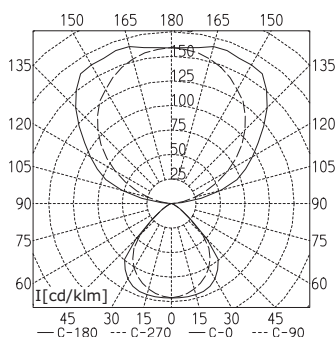

Stehleuchte

Tischaufbauleuchte

TECHNISCHE DATEN

TYCOON COMFORT STEH- UND TISCHAUFBAULEUCHTE

4-FLAMMIG ABGEWINKELT

KNX
efficient^{light}

Stehleuchte/Tischaufbauleuchte

ANSCHLUSSWERTE	230 – 240 V; 50/60 Hz
BESTÜCKUNG	4 x Kompaktleuchtstofflampe TC-L 55 W
BETRIEBSGERÄT	EVG
LEISTUNGS-AUFNAHME	ca. 235 W
NETZANSCHLUSSLEITUNG	ca. 3 m; Schuko-Stecker
MATERIAL GEHÄUSE	Aluminium/Kunststoff, silbermetallic lackiert
STANDROHR	Stahlrohr silbermetallic lackiert, abgewinkelt
STANDFUSS	Stahlplatte C-förmig, flach, silbermetallic lackiert
BEDIENUNG	Multifunktionstaster im Standrohr
BETRIEBSWIRKUNGSGRAD	72 %
LICHTVERTEILUNG	Symmetrisch; Direktanteil ca. 27 %
ENTBLENDUNG	Lichtverstärkendes Mikroprisma, mittl. Leuchtdichte am Reflektor gemäß Anforderungen EN 12464-1
LAMPENABDECKUNG	Keine