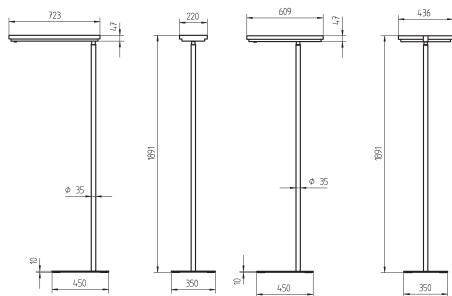

BESTELL-NUMMERN

2-flammig

4-flammig

Stehleuchte