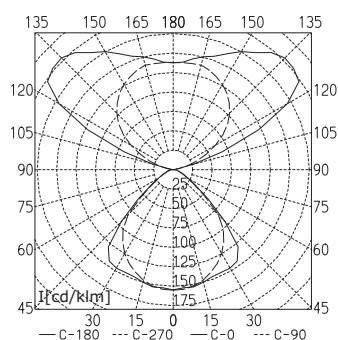

TECHNISCHE DATEN

TYCOON COMFORT PENDELLEUCHE

2- UND 4-FLAMMIG

Pendelleuchte

ANSCHLUSSWERTE	230-240 V; 50/60 Hz
BESTÜCKUNG	2 x/4 x Leuchtstofflampe T16 28 W, 35 W/54 W
BETRIEBSGERÄT	EVG
LEISTUNGS-AUFNAHME	ca. 63 W, 79 W/119 W bzw. 126 W/238 W
NETZANSCHLUSSLEITUNG	ca. 1,0 m; mit freien Litzenenden
MATERIAL GEHÄUSE	Aluminium/Kunststoff silbermetallic lackiert
BEFESTIGUNG	Stahlseil 0,3 – 0,7 m
BEDIENUNG	Schalter, Taster, DALI, Funk
BETRIEBSWIRKUNGSGRAD	mit Abdeckung 94 % (28 W, 35 W)/90 % (54 W)
LICHTVERTEILUNG	Symmetrisch; Direktanteil ca. 35 %
ENTBLENDUNG	Lichtverstärkendes Mikropisma, mittl. Leuchtdichte am Reflektor konform zu EN 12464
LAMPENABDECKUNG	Acryl, glasklar

BESONDERHEITEN

- Sehr hoher Wirkungsgrad von > 90 % durch innovative Lichttechnik
- Je nach Raumkoordination werden Verbrauchswerte von < 10 W pro m² erreicht
- Die normkonforme Rundumentblendung ermöglicht die Positionierung der Leuchte direkt über den Arbeitsplätzen und quer zu den Fenstern
- Integrierte Multiwatt-EVG erlauben die wahlweise Verwendung von 28 W- oder 54 W-Lampen für eine flexible Anpassung des Lichtniveaus an geänderte Raum- und Arbeitsplatzanforderungen
- Integrierte EnOcean Funktechnologie 868 MHz, Lichtniveau drahtlos einstellbar (Typ RF)
- Integriertes DALI MULTleco PIR (Passiv Infrarot) Lichtmanagementsystem mit Tageslicht- und Präsenzüberwachung