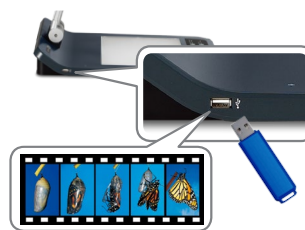

PS752

Hochauflösende Tisch-Dokumentenkamera

LumensTM
Brilliance by Design

Die Dokumentenkamera PS752 von LumensTM hat einen 20-fachen Zoom und einen professionellen Bildsensor zur Anzeige von lebendigen Farben bei Full HD mit einer Ausgangsauflösung von 1080p bei 30 Bildern/s. Die PS752 unterstützt einen HDMI-Eingang/Ausgang und ist mit mehreren hochauflösenden Audio-/Videogeräten kompatibel. Der interne Speicher hat eine Kapazität für bis zu 240 Bilder und ist über ein USB-Flash-Laufwerk erweiterbar (bis auf 4 TB). Dank einer Audio-/Videoaufnahmefunktion mit einem Tastendruck lassen sich Präsentationen ganz ohne PC aufnehmen. Die integrierte Hintergrundbeleuchtung erfüllt die Anforderungen für die Anzeige von mehreren Bildern. Die beiden einstellbaren Seitenlampen verhindern Reflexionen. Die automatische Einstellung mit einem Tastendruck liefert jederzeit perfekte Bildqualität. Der einzigartige Projektormodus ermöglicht den Anschluss eines LCD- oder DLP-Projektors zur Reduzierung der von verschiedenen Arten der Projektortechnologie verursachten Störungen für eine optimale Bildqualität.

Hauptmerkmale

- Full HD-Ausgangsauflösung von 1080p mit 30 Bildern/s
- VGA-, HDMI-Eingang und -Ausgang und Unterstützung des Durchlaufs von HDMI-Signalen
- 20-faches variables Zoomverhältnis
- Integriertes Mikrofon
- Gleichzeitige Audio-/Videoaufnahme mit einem Tastendruck
- Kompatibel mit USB-Flash-Laufwerken; auf 4 TB erweiterbar
- Zwei Seitenlampen mit Schwanenhals verhindern Reflexionen
- Integrierte LED-Hintergrundbeleuchtung in voller Größe für Röntgenbilder, Filme und Dias
- Lässt sich auf eine Höhe von 15 cm zusammenklappen
- Robustes Objektiv schützt vor unnormalem Betrieb

Video-/Audioaufnahme und zusätzlicher Speicher

Mit dem integrierten Mikrofon und USB-Flash-Laufwerk (bis zu 4 TB) können Bild und Ton gleichzeitig aufgenommen und gespeichert werden – ganz ohne PC.

Kommentierung ohne PC