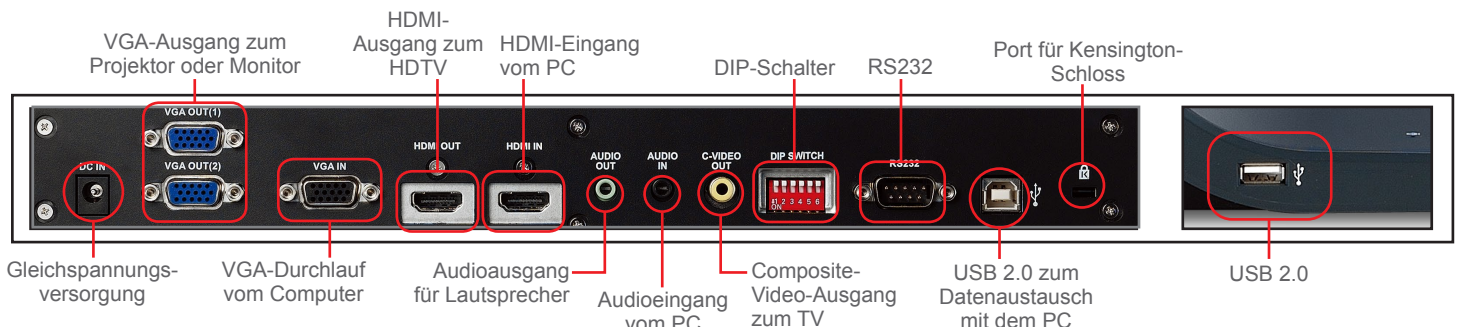

Eingangs-/Ausgangsanschlüsse

Lumens Integration, Inc.
4116 Clipper Court
Fremont, CA. 94538
Telefon: 888.542.3235
Fax: 510.252.1389
www.MyLumens.com

Lumens Europe
Stationstraat 5
1730 Asse, Belgien
Telefon: +32 (0) 2 452 76 00
Fax: +32 (0) 2 452 76 00