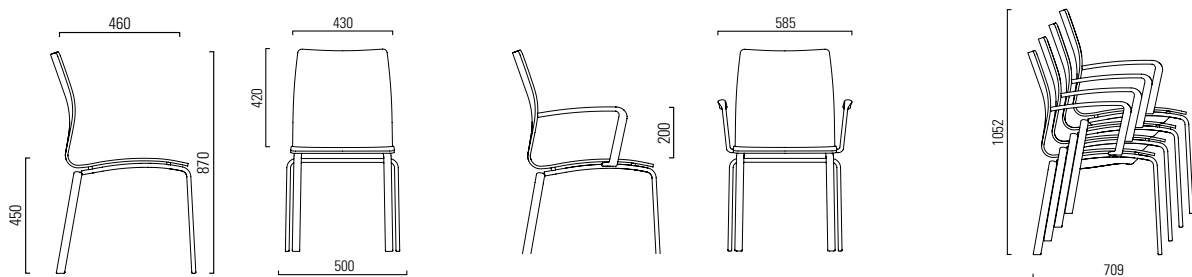

Giusto

Design: Dieter Stierli

girsberger

Ausführungen Exécutions Esecuzioni

Schale Formholz beschichtet weiss / beschichtet schwarz / gepolstert Coque multiplis moulé, laquée blanc / laquée noir / rembourrée Sedia in legno curvato con rivestimento bianco / con rivestimento nero / imbottito	●/●/●
Ohne / mit Armlehnen / Armlehnen bezogen Sans / avec accoudoirs / accoudoirs recouverts Senza / con braccioli / braccioli con rivestimento	●/●/●
Polsterung Sitz und Rücken Rembourrage de l'assise et du dossier Sedile e schienale imbottiti	●
Aluminiumgestell schwarz beschichtet / alufarbig beschichtet Châssis en alu époxy noir / époxy gris alu Telaio in alluminio con rivestimento nero / con rivestimento color alluminio	●/●
Universal-Kunststoffgleiter Glisseurs universels en matière synthétique Guide in materiale plastico universali	●
Filzgleiter Glisseurs en feutre Guide in feltro	○
Nicht stapelbar / Stapelbar bis 4 Stühle Non empilable / Empilable jusqu'à 4 sièges Non impilabile / Impilabile fino a 4 pezzi	●/○

● serienmässig standard standard ○ optional en option optional

Ausführungen Exécutions Esecuzioni

Schale Formholz gepolstert Coque multiplis moulé, rembourrée **Sedia in legno curvato imbottito**

Ohne / mit Armlehnen / Armlehnen bezogen
 Sans / avec accoudoirs / accoudoirs recouverts
Senza / con braccioli / braccioli con rivestimento

Tischblattmass 70 x 70 cm Dimension du plateau 70 x 70 cm Dimensione del tavolo 70 x 70 cm

Tischhöhen 65 cm / 74 cm / 110 cm Hauteurs de la table 65 cm / 74 cm / 110 cm Altezze tavolo 65 cm / 74 cm / 110 cm