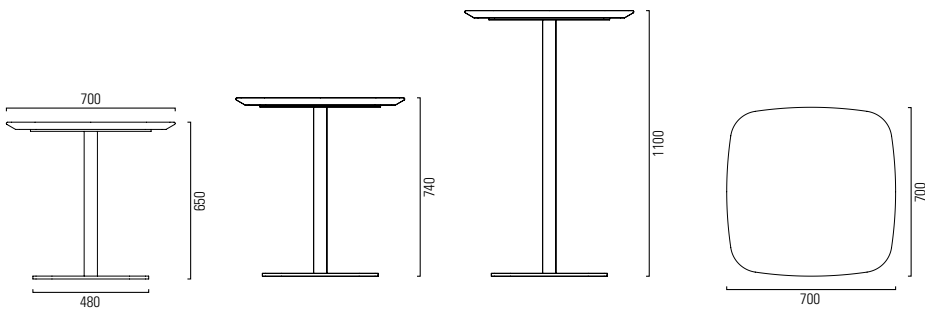

Ausführungen Exécutions Esecuzioni

Tischblatt Massivholz Buche schwarz gebeizt / Eiche / Amerikanischer Nussbaum
Plateau en bois massif hêtre teinté noir / chêne / noyer américain
Piano del tavolo in legno massiccio, faggio tinteggiato nero / quercia / noce americano

Aluminiumgestell schwarz beschichtet / alufarbig beschichtet
Châssis en alu époxy noir / époxy gris alu
Telaio in alluminio con rivestimento nero / con rivestimento color alluminio

Fussplatte Stahl schwarz beschichtet / alufarbig beschichtet
Socle acier époxy noir / époxy gris alu
Zoccolo in acciaio con rivestimento nero / con rivestimento color alluminio

Holzoberfläche DD-Schutzlackiert / natur geölt und gewachst
Surface en bois, laqué de protection DD / naturel huilée et cirée
Superficie di legno con vernice protettiva DD / oliatura e ceratura naturale

Tischblattmass 70 x 70 cm Dimension du plateau 70 x 70 cm Dimensione del tavolo 70 x 70 cm

Tischhöhen 65 cm / 74 cm / 110 cm Hauteurs de la table 65 cm / 74 cm / 110 cm Altezze tavolo 65 cm / 74 cm / 110 cm

Filzgleiter Glisseurs en feutre Guide in feltro

Zwischenmasse / weitere Holzarten auf Anfrage
Dimensions intermédiaires / différentes essences de bois sur demande
Dimensioni intermedie / altri tipi di legno su richiesta

● serienmässig standard **standard** ○ optional en option **optional**