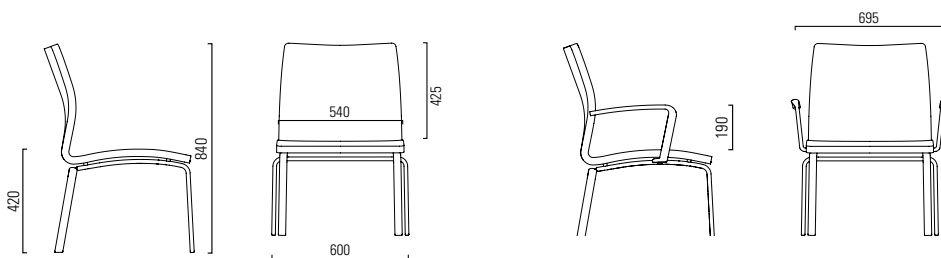

Ausführungen Exécutions Esecuzioni

Schale Formholz gepolstert Coque multiplis moulé, rembourrée **Sedia in legno curvato imbottito**

Ohne / mit Armlehnen / Armlehnen bezogen
Sans / avec accoudoirs / accoudoirs recouverts
Senza / con braccioli / braccioli con rivestimento

Polsterung Sitz und Rücken Rembourrage de l'assise et du dossier **Sedile e schienale imbottiti**

Aluminiumgestell schwarz beschichtet / alufarbig beschichtet
Châssis en alu époxy noir / époxy gris alu
Telaio in alluminio con rivestimento nero / con rivestimento color alluminio

Universal-Kunststoffgleiter Glisseurs universels en matière synthétique **Guide in materiale plastico universali**

Filzgleiter Glisseurs en feutre **Guide in feltro**

● serienmässig standard **standard** ○ optional en option **optional**