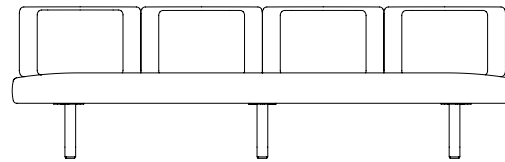

Joline

Design: Mathias Seiler

Joline

Joline 210

Design:
Mathias Seiler

Das Dining Sofa Joline bringt aussergewöhnlichen Sitzkomfort an den Esstisch und ermöglicht so langes, komfortables Beisammensein am Tisch über die Essenszeit hinaus. Als charakteristisches Designelement stützt die Holzreling die Rückenkissen, bildet eine horizontale Linie und gewährt dadurch eine attraktive Rückansicht. Die zusätzlichen losen Kissen bieten noch mehr Komfort beim Zurücklehnen und ermöglichen individuelle Material- und Farbkombinationen. Joline ist in drei Längen erhältlich. Die Holzreling ist wahlweise in Eiche natur oder Buche schwarz gebeizt verfügbar; das Gestell aus Flachstahl ist anthrazitgrau matt beschichtet, verchromt oder vernickelt.

Joline 240

La banquette Joline offre un confort d'assise exceptionnel à la table à manger et permet ainsi de longs moments de convivialité qui se prolongent bien au-delà de la durée du repas. La barre de support du dossier en bois, une caractéristique de conception unique, maintient les coussins et constitue une ligne horizontale assurant une vue arrière attrayante. Des coussins amovibles additionnels accroissent le confort en position adossée et autorisent des combinaisons individuelles de matériaux et de coloris. Joline est disponible en 3 longueurs. La barre de soutien du dossier en bois se décline en chêne naturel ou en hêtre teinté noir, le piétement en acier plat est laqué époxy anthracite mat, chromé ou nickelé.

1_Masse Dimensions

2100 | 2400

2800

460

847

477

795

2_Materialien Matériaux