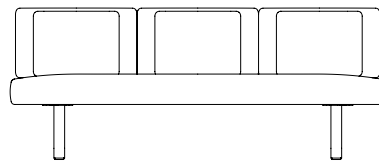

Joline

Design: Mathias Seiler

Joline

Joline 210

Design:
Mathias Seiler

Das Dining Sofa Joline bringt aussergewöhnlichen Sitzkomfort an den Esstisch und ermöglicht so langes, komfortables Beisammensein am Tisch über die Essenszeit hinaus. Als charakteristisches Designelement stützt die Holzreling die Rückenkissen, bildet eine horizontale Linie und gewährt dadurch eine attraktive Rückansicht. Die zusätzlichen losen Kissen bieten noch mehr Komfort beim Zurücklehnen und ermöglichen individuelle Material- und Farbkombinationen. Joline ist in drei Längen erhältlich. Die Holzreling ist wahlweise in Eiche natur oder Buche schwarz gebeizt verfügbar; das Gestell aus Flachstahl ist anthrazitgrau matt beschichtet, verchromt oder vernickelt.

Joline 240

La banquette Joline offre un confort d'assise exceptionnel à la table à manger et permet ainsi de longs moments de convivialité qui se prolongent bien au-delà de la durée du repas. La barre de support du dossier en bois, une caractéristique de conception unique, maintient les coussins et constitue une ligne horizontale assurant une vue arrière attrayante. Des coussins amovibles additionnels accroissent le confort en position adossée et autorisent des combinaisons individuelles de matériaux et de coloris. Joline est disponible en 3 longueurs. La barre de soutien du dossier en bois se décline en chêne naturel ou en hêtre teinté noir, le piétement en acier plat est laqué époxy anthracite mat, chromé ou nickelé.

1_Masse Dimensions

2100 | 2400

2800

460

847

477

795

2_Materialien Matériaux